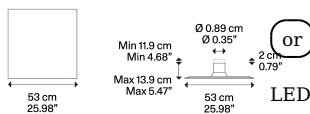

Puzzle Mega square small	Источник света	Оправа: Metal	Диффузор: MDF	Code 2700 K	Code 3000 K
	LED	Matte White - 9016	Matte White - 9016	16742 1027	16742 1030
	2700 K	Matte White - 9016	Matte Black - 9005	16742 2027	16742 2030
	48 W	Matte White - 9016	Taupe	16742 3927	16742 3930
	5250 lm	Matte White - 9016	Red	16742 6027	16742 6030
	220-240 V				
	CRI 92				
	MacAdam 3-Step				